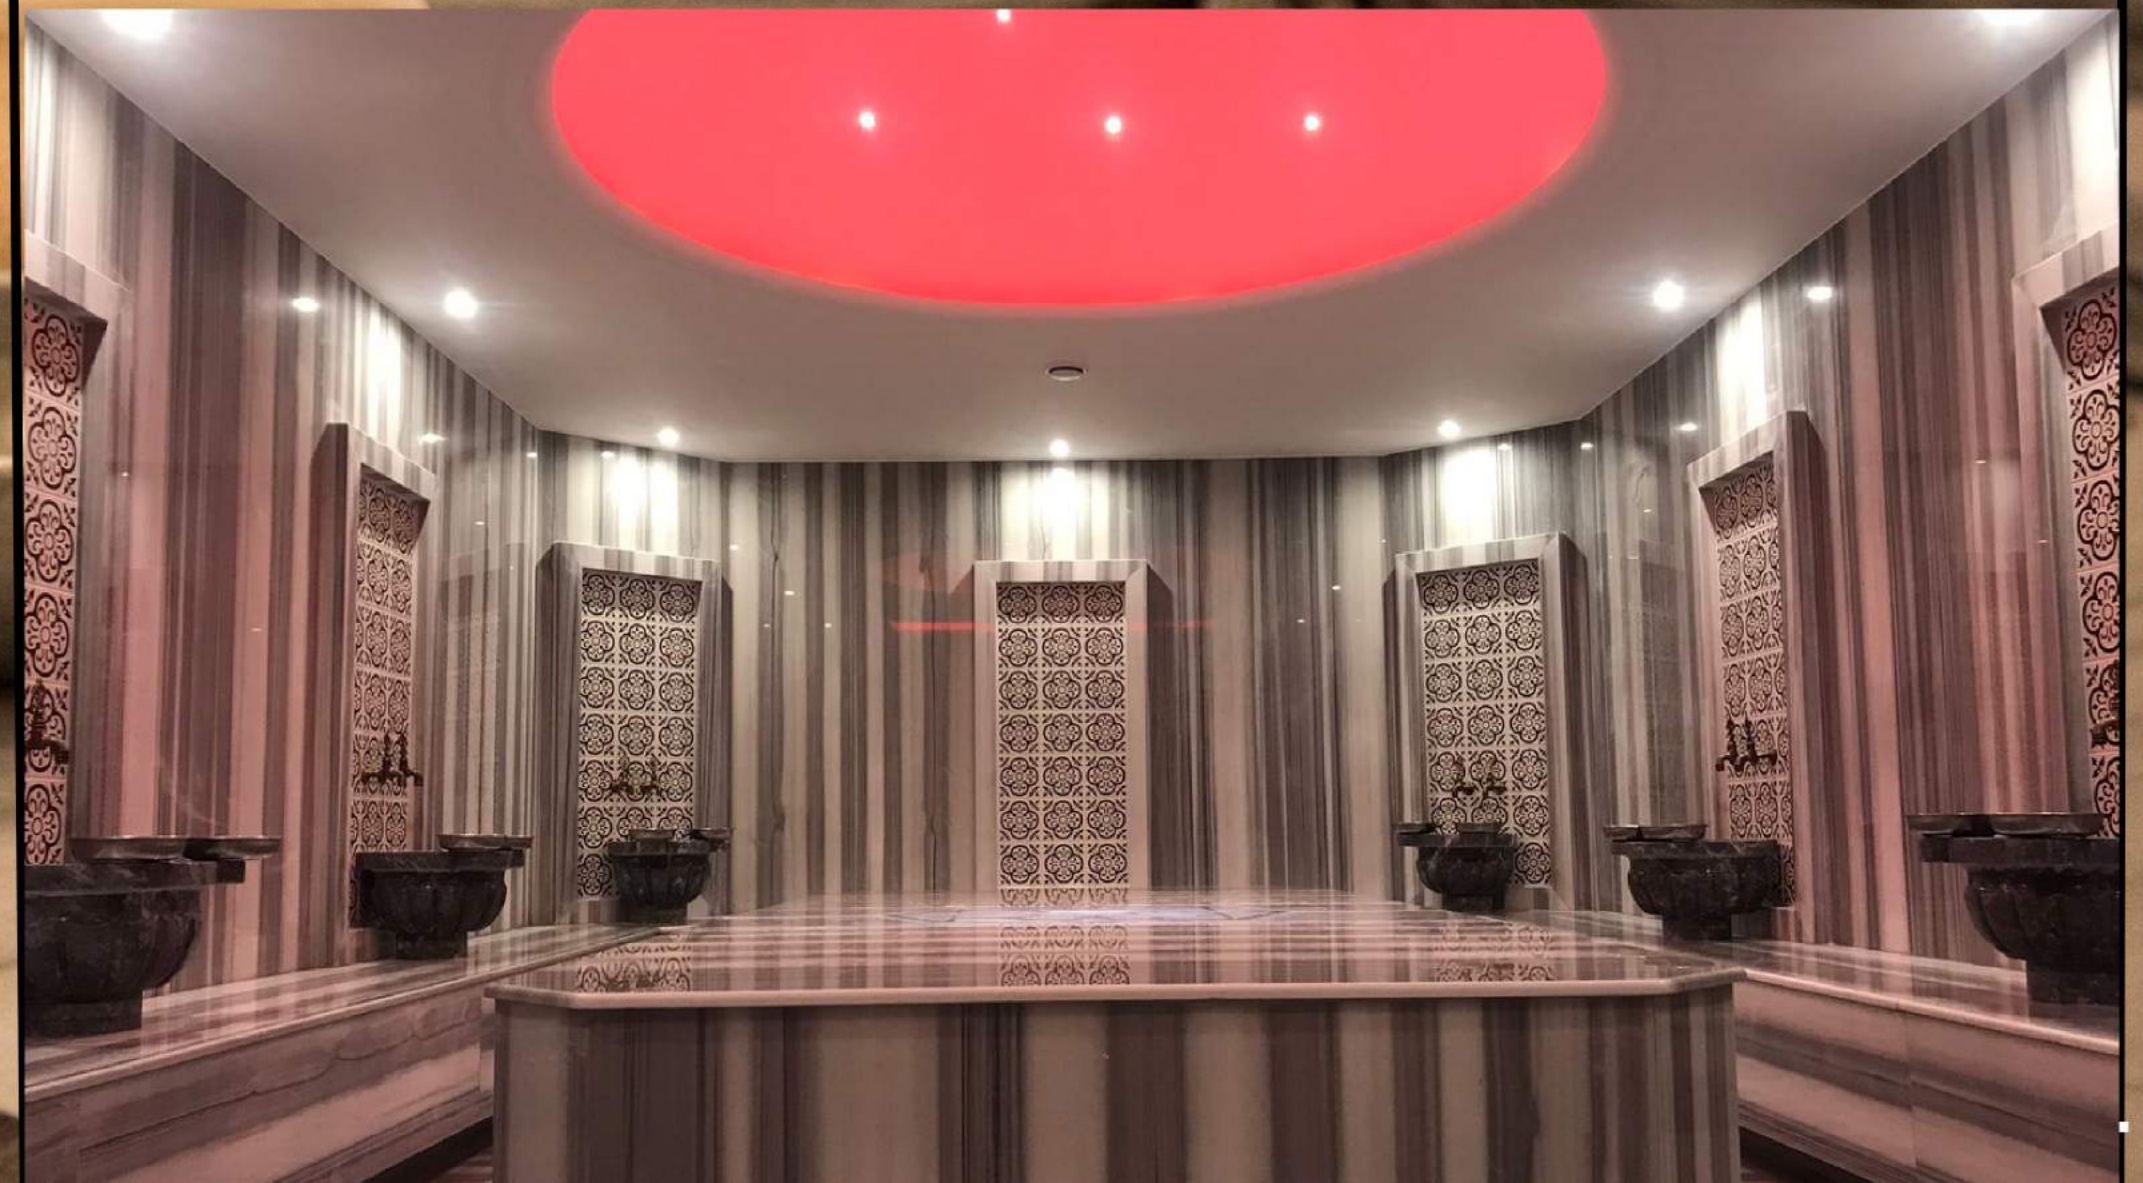

SUİT CONNECT ODA

- Alan: 65 m²
- Yatak Seçenekleri:
Geniş Çift Kişilik
Yatak
- Oturma Alanı
- Sigara İçilmez Oda
- Uyandırma Servisi
- LCD TV
- Uydu / Kablolu Yayın
- Kablosuz İnternet
- Ücretsiz Şişe Su
- Jakuzi
- Çay / Kahve Düzenneği
- Minibar
- Oda Servisi (Ücretli)

ÇOCUK OYUN SALONU

- Birbirinden
farklı oyuncaklar

SPA MERKEZİ

- Spor Salonu
- Havuz
- Hamam
- Sauna - Buhar Odası
- Masaj Odaları

SPOR SALONU

- Çeşitli spor
aletleri

HAVUZ

- 1,40 Derinlik

HAMAM

- Geniş Alan ve Zevkli Tasarım
- Hijyenik Ortam

SAUNA BUHAR ODASI

- Ferah Alan
- Hijyenik Ortam

MASAJ ODALARI

- Duş ve Dolap
- Hijyenik Ortam

AKTİVİTELER

- **Gezilecek Yerler**