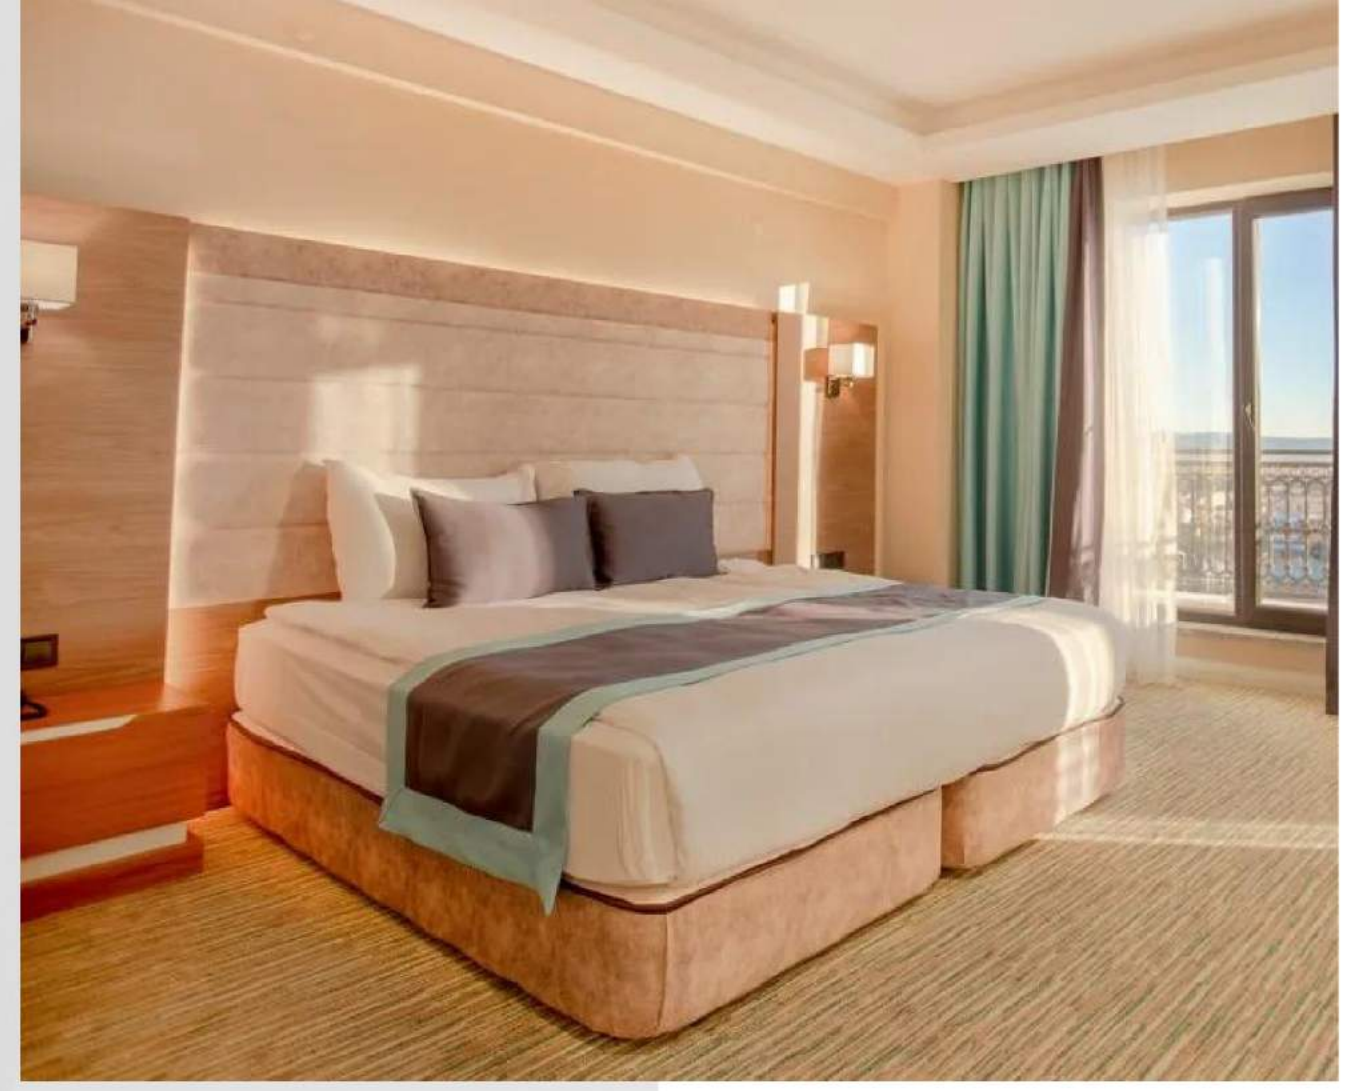

ODALAR

Standart Oda

Connect Suit Oda

Roof Standart

Roof Suit

STANDART ODA

- Alan: 30 m²
- Yatak Seçenekleri:
Tek Kişilik Yatak,
Geniş Çift Kişilik
Yatak, Katlanır Yatak
- Oturma Alanı
- Sigara İçilmez Oda
- Uyandırma Servisi
- LCD TV
- Uydu / Kablolu Yayın
- Kablosuz İnternet
- Ücretsiz Şişe Su
- Duşakabin
- Çay / Kahve Düzenneği
- Minibar
- Oda Servisi (Ücretli)

SUİT CONNECT ODA

- Alan: 65 m²
- Yatak Seçenekleri:
Geniş Çift Kişilik
Yatak
- Oturma Alanı
- Sigara İçilmez Oda
- Uyandırma Servisi
- LCD TV
- Uydu / Kablolu Yayın
- Kablosuz İnternet
- Ücretsiz Şişe Su
- Jakuzi
- Çay / Kahve Düzenneği
- Minibar
- Oda Servisi (Ücretli)

ROOF STANDART ODA

- Alan: 35 m²
- Yatak Seçenekleri:
Geniş Çift Kişilik
Yatak
- Oturma Alanı
- Uyandırma Servisi
- LCD TV
- Uydu / Kablolu Yayın
- Kablosuz İnternet
- Ücretsiz Şişe Su
- Elektirkli Şömine
- Duşakabin
- Çay / Kahve Düzenneği
- Minibar
- Oda Servisi (Ücretli)

ROOF SUIT

- Alan: 65 m²
- Yatak Seçenekleri:
Çift Kişilik Yatak,
Tek Kişilik Yatak
- Oturma Alanı
- Sigara İçilmez Oda
- Uyandırma Servisi
- Elektrikli Şömine
- Jakuzi
- Kasa
- LCD TV
- Uydu / Kablolu Yayın
- Kablosuz İnternet
- Ücretsiz Şişe Su
- Çay / Kahve Düzenneği
- Minibar
- Duşakabin
- Oda Servisi (Ücretli)