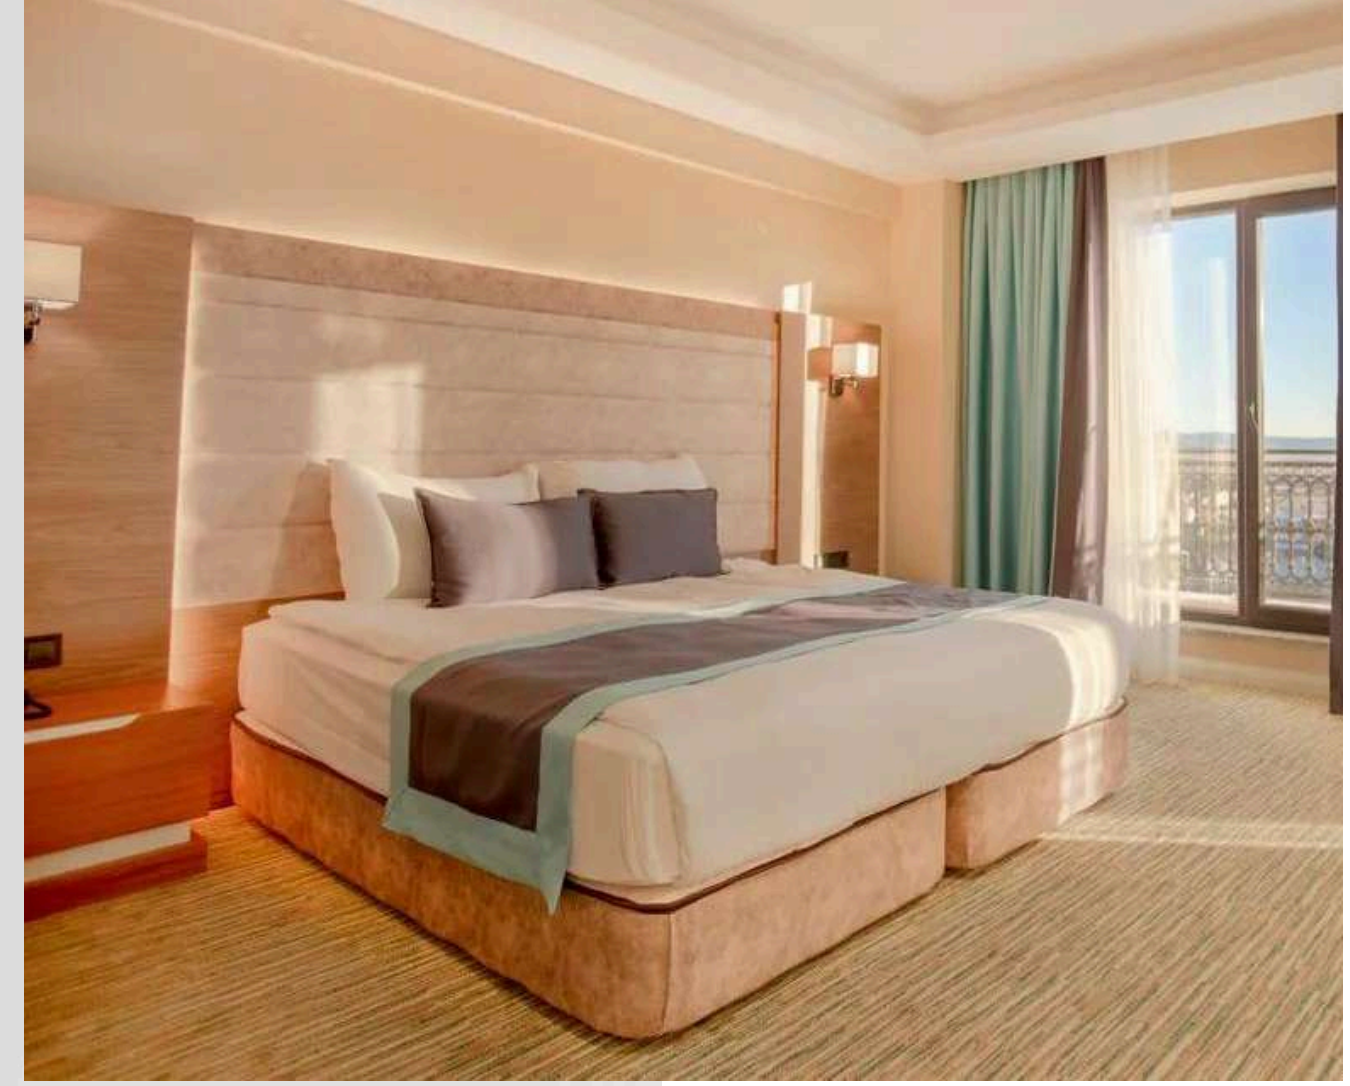

# STANDART ODA

- Alan: 30 m<sup>2</sup>
- Yatak Seçenekleri:  
Tek Kişilik Yatak,  
Geniş Çift Kişilik  
Yatak, Katlanır Yatak
- Oturma Alanı
- Sigara İçilmez Oda
- Uyandırma Servisi
- LCD TV
- Uydu / Kablolu Yayın
- Kablosuz İnternet
- Ücretsiz Şişe Su
- Duşakabin
- Çay / Kahve Düzenneği
- Minibar
- Oda Servisi (Ücretli)

# SUİT CONNNECT ODA

- Alan: 65 m<sup>2</sup>
- Yatak Seçenekleri:  
Geniş Çift Kişilik  
Yatak
- Oturma Alanı
- Sigara İçilmez Oda
- Uyandırma Servisi
- LCD TV
- Uydu / Kablolu Yayın
- Kablosuz İnternet
- Ücretsiz Şişe Su
- Jakuzi
- Çay / Kahve Düzenneği
- Minibar
- Oda Servisi (Ücretli)

# ROOF STANDART ODA

- Alan: 35 m<sup>2</sup>
- Yatak Seçenekleri:  
Geniş Çift Kişilik  
Yatak
- Oturma Alanı
- Uyandırma Servisi
- LCD TV
- Uydu / Kablolu Yayın
- Kablosuz İnternet
- Ücretsiz Şişe Su
- Elektirkli Şömine
- Duşakabin
- Çay / Kahve Düzenneği
- Minibar
- Oda Servisi (Ücretli)