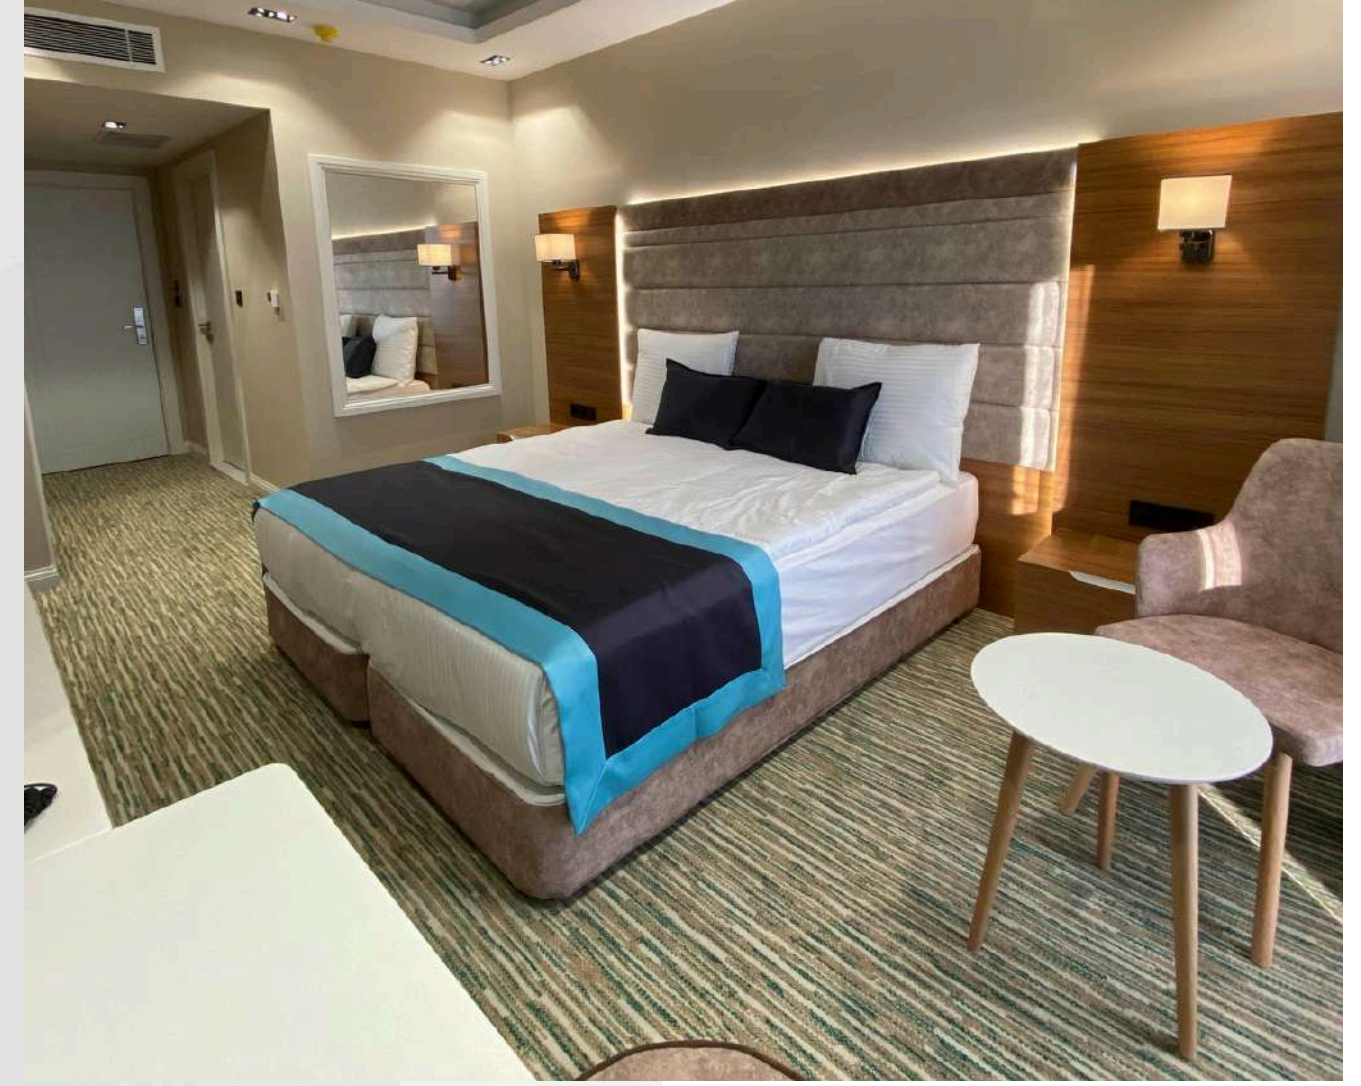

# STANDART ODA

- Alan: 30 m<sup>2</sup>
- Yatak Seçenekleri:  
Tek Kişilik Yatak,  
Geniş Çift Kişilik  
Yatak, Katlanır Yatak
- Oturma Alanı
- Sigara İçilmez Oda
- Uyandırma Servisi
- LCD TV
- Uydu / Kablolu Yayın
- Kablosuz İnternet
- Ücretsiz Şişe Su
- Duşakabin
- Çay / Kahve Düzenneği
- Minibar
- Oda Servisi (Ücretli)

# SUİT CONNNECT ODA

- Alan: 65 m<sup>2</sup>
- Yatak Seçenekleri:  
Geniş Çift Kişilik  
Yatak
- Oturma Alanı
- Sigara İçilmez Oda
- Uyandırma Servisi
- LCD TV
- Uydu / Kablolu Yayın
- Kablosuz İnternet
- Ücretsiz Şişe Su
- Jakuzi
- Çay / Kahve Düzenneği
- Minibar
- Oda Servisi (Ücretli)

# ROOF STANDART ODA

- Alan: 35 m<sup>2</sup>
- Yatak Seçenekleri:  
Geniş Çift Kişilik  
Yatak
- Oturma Alanı
- Uyandırma Servisi
- LCD TV
- Uydu / Kablolu Yayın
- Kablosuz İnternet
- Ücretsiz Şişe Su
- Elektirkli Şömine
- Duşakabin
- Çay / Kahve Düzenneği
- Minibar
- Oda Servisi (Ücretli)