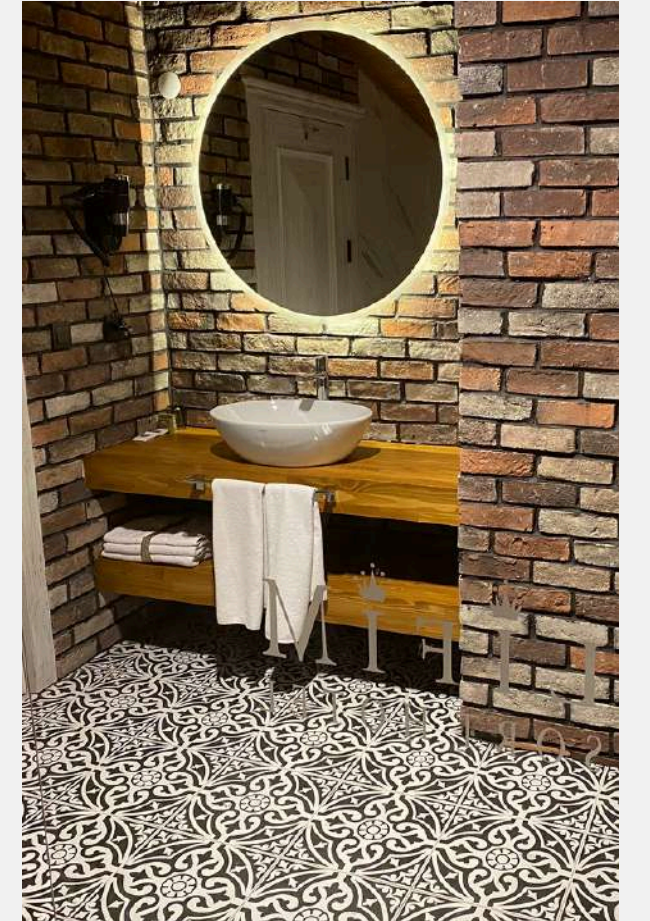

# STANDART ODA

- Alan: 30 m<sup>2</sup>
- Yatak Seçenekleri:  
Tek Kişilik Yatak,  
Geniş Çift Kişilik  
Yatak, Katlanır Yatak
- Oturma Alanı
- Sigara İçilmez Oda
- Uyandırma Servisi
- LCD TV
- Uydu / Kablolu Yayın
- Kablosuz İnternet
- Ücretsiz Şişe Su
- Duşakabin
- Çay / Kahve Düzenneği
- Minibar
- Oda Servisi (Ücretli)

# SUİT CONNNECT ODA

- Alan: 65 m<sup>2</sup>
- Yatak Seçenekleri:  
Geniş Çift Kişilik  
Yatak
- Oturma Alanı
- Sigara İçilmez Oda
- Uyandırma Servisi
- LCD TV
- Uydu / Kablolu Yayın
- Kablosuz İnternet
- Ücretsiz Şişe Su
- Jakuzi
- Çay / Kahve Düzenneği
- Minibar
- Oda Servisi (Ücretli)

# ROOF STANDART ODA

- Alan: 35 m<sup>2</sup>
- Yatak Seçenekleri:  
Geniş Çift Kişilik  
Yatak
- Oturma Alanı
- Uyandırma Servisi
- LCD TV
- Uydu / Kablolu Yayın
- Kablosuz İnternet
- Ücretsiz Şişe Su
- Elektirkli Şömine
- Duşakabin
- Çay / Kahve Düzenneği
- Minibar
- Oda Servisi (Ücretli)