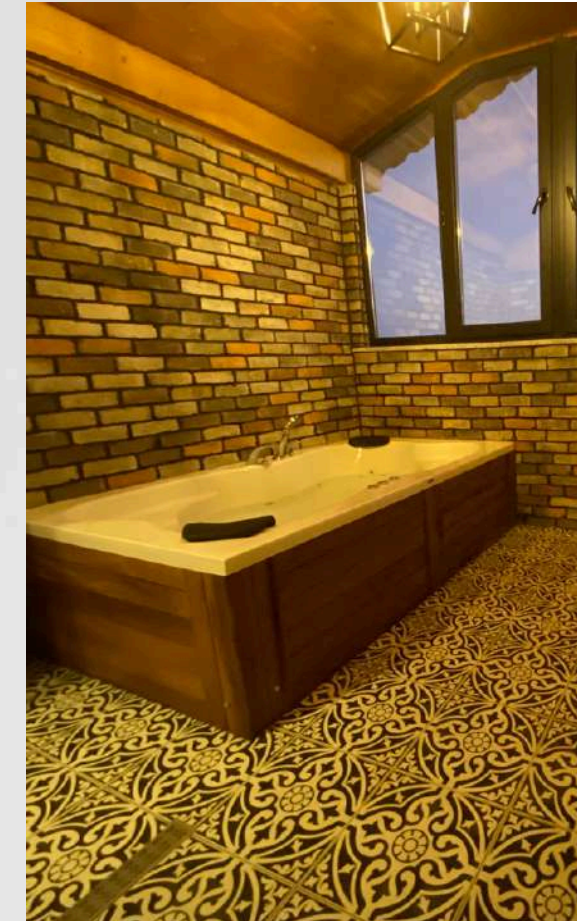

ROOF SUIT

- Alan: 65 m²
- Yatak Seçenekleri:
  Çift Kişilik Yatak,
  Tek Kişilik Yatak
- Oturma Alanı
- Sigara İçilmez Oda
- Uyandırma Servisi
- Elektrikli Şömine
- Jakuzi
- Kasa
- LCD TV
- Uydu / Kablolu Yayın
- Kablosuz İnternet
- Ücretsiz Şişe Su
- Çay / Kahve Düzenneği
- Minibar
- Duşakabin
- Oda Servisi (Ücretli)